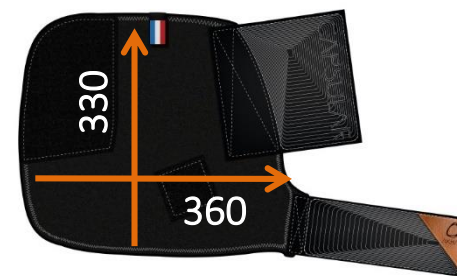

GUIDE TAILLES CAPSULAR_AKHAL

M

✓ Poneys C / D

*mesures en mm

L

✓ Cob
✓ Pur sang

XL

✓ Chevaux > 1m65